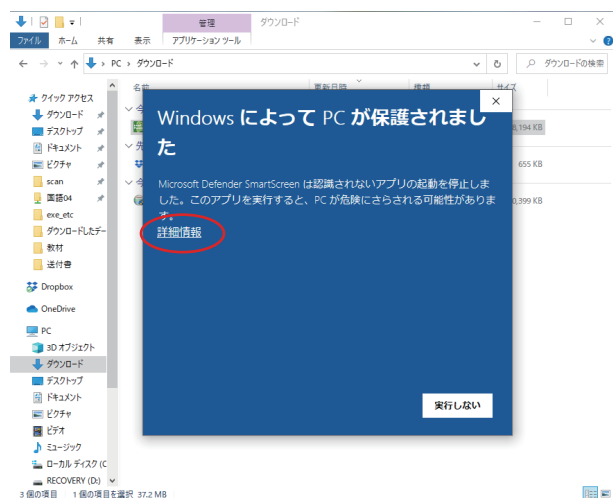

1. ダウンロード

スクプレ道場のサイトで、「体験版・各種データの案内」または「アップデートの案内」をクリックします。
お持ちのスクプレが「個人用」か「無制限」かを

確認し、該当するUpdate.exeをクリックして
ダウンロードします。

ダウンロードが始まります。

しばらくすると、ダウンロードがブロックされます。

「・・・」をクリックし、「保存」を選びます。

ダウンロードのページに移動する。

「詳細表示」をクリックする。さらに次の画面で、「保持する」をクリックする。

2. インストール

ダウンロードした「school_presenter_unlimited_231_update.exe」をダブルクリックすると、右のような警告が表示されます。

「詳細情報」をクリックし、次の画面で「実行」をクリックします。

続行確認の画面で「はい」をクリックします。

デバイス変更許可の画面で「はい」をクリックします。

セットアップウィザードに従ってセットアップを完了します。

※インストール終了後、コンピュータの再起動を求められることがあります。その場合は再起動してからスクレプレを起動してください。