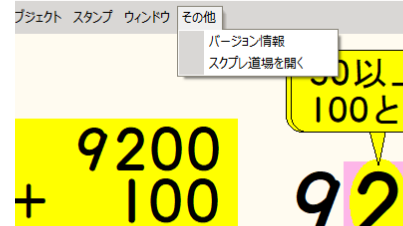

スクールプレゼンター EX 小学校算数 Update Ver.2.3.1

☆☆☆ インストールマニュアル ☆☆☆

本製品は、スクールプレゼンターEX小学校算数を最新版のVer.2.3.1にアップデートするためのプログラムです。
下記のURL、またはスクプレの「その他」から、スクプレ道場のサイトに入ります。
<https://www.schoolpresenter.jp>

●スクプレ道場

インストールの方法

1. ダウンロード

スクプレ道場のサイトで、「体験版・各種データの案内」または「アップデートの案内」をクリックします。
お持ちのスクプレが「個人用」か「無制限」かを

確認し、該当するUpdate.exeをクリックして
ダウンロードします。

ダウンロードが始まります。

しばらくすると、ダウンロードがブロックされます。

「・・・」をクリックし、「保存」を選びます。

ダウンロードのページに移動する。

「詳細表示」をクリックする。さらに次の画面で、「保持する」をクリックする。