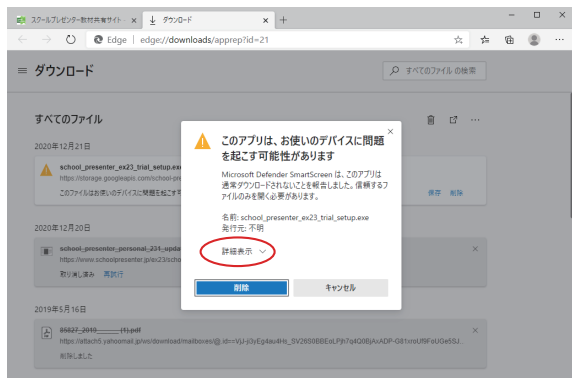

1. ダウンロード

スクプレ道場のサイトで、「体験版・各種データの案内」または「アップデートの案内」をクリックします。
お持ちのスクプレが「個人用」か「無制限」かを

確認し、該当するUpdate.exeをクリックして
ダウンロードします。

ダウンロードが始まります。

しばらくすると、ダウンロードがブロックされます。

「・・・」をクリックし、「保存」を選びます。

ダウンロードのページに移動する。

「詳細表示」をクリックする。さらに次の画面で、「保持する」をクリックする。