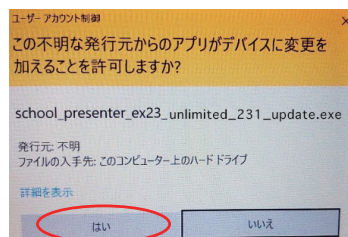

1. ダウンロード

スクプレ道場のサイトで、「体験版・各種データの案内」または「アップデートの案内」をクリックします。
お持ちのスクプレが「個人用」か「無制限」かを

確認し、該当するUpdate.exeをクリックして
ダウンロードします。

ダウンロードが始まります。

しばらくすると、ダウンロードがブロックされます。

「・・・」をクリックし、「保存」を選びます。

ダウンロードのページに移動する。

「詳細表示」をクリックする。さらに次の画面で、「保持する」をクリックする。

2. インストール

ダウンロードした「school_presenter_unlimited_231_update.exe」をダブルクリックすると、右のような警告が表示されます。

「詳細情報」をクリックし、次の画面で「実行」をクリックします。

続行確認の画面で「はい」をクリックします。

デバイス変更許可の画面で「はい」をクリックします。

セットアップウィザードに従ってセットアップを完了します。

※インストール終了後、コンピュータの再起動を求められることがあります。その場合は再起動してからスクレプレを起動してください。