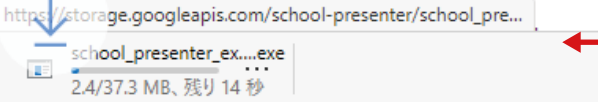

1. ダウンロード

スクプレ道場のサイトで、「体験版・各種データの案内」または「アップデートの案内」をクリックします。
お持ちのスクプレが「個人用」か「無制限」かを

確認し、該当するUpdate.exeをクリックして
ダウンロードします。

ダウンロードが始まります。

しばらくすると、ダウンロードがブロックされます。

「・・・」をクリックし、「保存」を選びます。

ダウンロードのページに移動する。

「詳細表示」をクリックする。さらに次の画面で、「保持する」をクリックする。