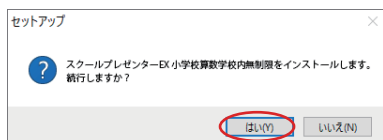

「詳細情報」をクリックし、次の画面で「実行」をクリックします。

続行確認の画面で「はい」をクリックします。