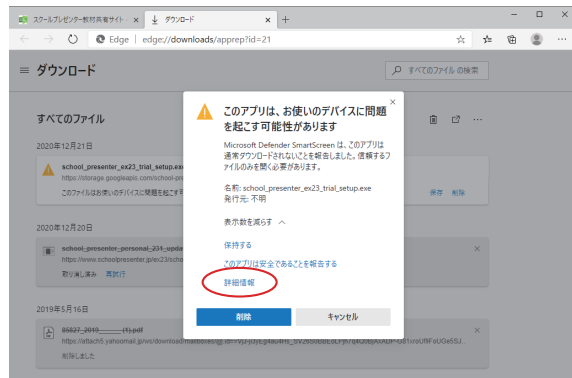

1. ダウンロード

スクプレ道場のサイトで、「体験版・各種データの案内」または「アップデートの案内」をクリックします。
お持ちのスクプレが「個人用」か「無制限」かを

確認し、該当するUpdate.exeをクリックして
ダウンロードします。

ダウンロードが始まります。

しばらくすると、ダウンロードがブロックされます。

「・・・」をクリックし、「保存」を選びます。

ダウンロードのページに移動する。

「詳細表示」をクリックする。さらに次の画面で、「保持する」をクリックする。